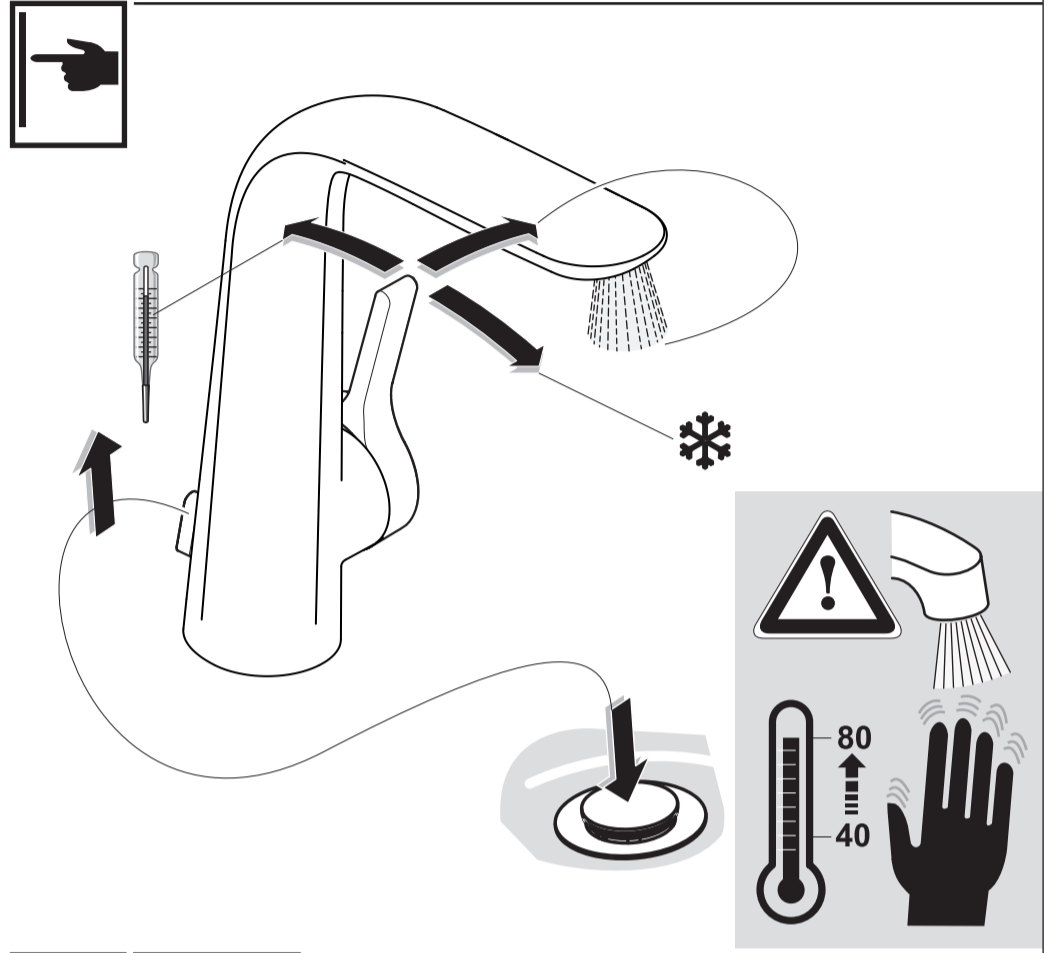

	P	bar		MAX. 10		5		Q (3 bar)
	T	°C		MAX. 80		65		l/min
						40		13