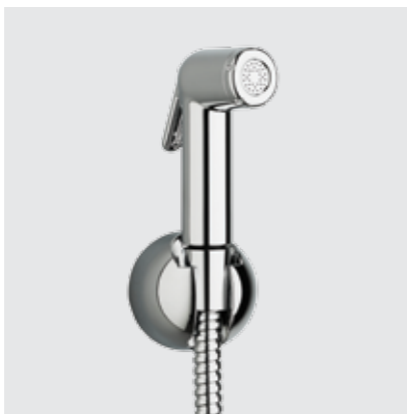

ΕΥΚΟΛΗ ΧΡΗΣΗ ΚΑΘΕ ΜΕΡΑ

Μεταλλικό σύστημα ντους μπιντέ Idealspray με βαλβίδα σε σχήμα σταυρού, συνδυασμένο με κρεμαστή λεκάνη Topic και εντοιχιζόμενο καζανάκι Eco W30 με χρωμέ πλακέτα διπλής λειτουργίας και χαρτοθήκη Softmood.

➤ Πλαστικό σύστημα ντους μπιντέ Idealspray με βαλβίδα σε σχήμα σταυρού, συνδυασμένο με λεκάνη χαμηλής πίεσης Connect και αξεσουάρ IOM.

➤ Εύκολη χρήση μόνο με το πάτημα της λαβής

ΥΨΗΛΗ ΠΟΙΟΤΗΤΑ

Όλα τα προϊόντα της σειράς Idealspray υποβάλλονται σε διεξοδικούς ελέγχους προκειμένου να εξασφαλίζεται απόδοση υψηλής ποιότητας και μακροχρόνια χρήση.

Προϊόν **Σετ ντους μπιντέ - Μεταλλικό** Κωδικός **B0597AA**

- Μεταλλικό ντους μπιντέ
- Μέγιστη ροή νερού 4 lt/min
- Χρωμέ πλαστικό στήριγμα τοίχου
- Μεταλλικό σπιδάλ 125 cm
- Χρωμέ

2 χρόνια
Εγγύηση

Εξοικονόμηση
νερού

- Το φίλτρο ροής 4 lt/min περιλαμβάνεται στη συσκευασία και εγκαθίσταται εύκολα ακολουθώντας τις οδηγίες.

Σετ ντους μπιντέ - Πλαστικό

Προϊόν **Σετ ντους μπιντέ - Πλαστικό** Κωδικός **B0595AA**

- Πλαστικό ντους μπιντέ
- Μέγιστη ροή νερού 7,6 lt/min
- Χρωμέ πλαστικό στήριγμα τοίχου
- Μεταλλικό σπιδάλ 125 cm
- Χρωμέ