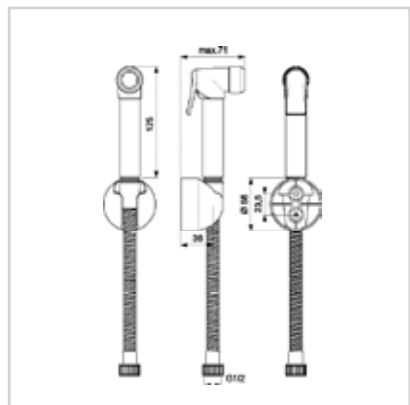

**ΜΕΙΩΣΤΕ ΤΟ ΛΟΓΑΡΙΑΣΜΟ ΤΟΥ ΝΕΡΟΥ
ΣΑΣ ΚΑΙ ΕΞΟΙΚΟΝΟΜΗΣΤΕ ΧΡΗΜΑΤΑ!**

Μεταλλικό Idealspray
Το εξάρτημα ελέγχου ροής 4 lt/min περιλαμβάνεται στη συσκευασία και πρέπει να τοποθετηθεί στο ντους μπιντέ

Πλαστικό Idealspray
Το ντους μπιντέ έχει ενσωματωμένη συσκευή ελέγχου ροής 7,6 lt/min

Προϊόν **Σετ ντους μπιντέ - Μεταλλικό** Κωδικός **B0597AA**

- Μεταλλικό ντους μπιντέ
- Μέγιστη ροή νερού 4 lt/min
- Χρωμέ πλαστικό στήριγμα τοίχου
- Μεταλλικό σπιδάλ 125 cm
- Χρωμέ

2 χρόνια
Εγγύηση

Εξοικονόμηση
νερού

- Το φίλτρο ροής 4 lt/min περιλαμβάνεται στη συσκευασία και εγκαθίσταται εύκολα ακολουθώντας τις οδηγίες.

Σετ ντους μπιντέ - Πλαστικό

Προϊόν **Σετ ντους μπιντέ - Πλαστικό** Κωδικός **B0595AA**

- Πλαστικό ντους μπιντέ
- Μέγιστη ροή νερού 7,6 lt/min
- Χρωμέ πλαστικό στήριγμα τοίχου
- Μεταλλικό σπιδάλ 125 cm
- Χρωμέ