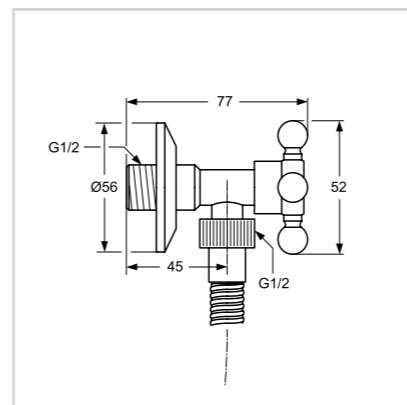

2 χρόνια
Εγγύηση

Εξοικονόμηση
νερού

Βαλβίδα σε σχήμα σταυρού

Προϊόν **Βαλβίδα σε σχήμα σταυρού** Κωδικός **A5179AA**

- Σε σχήμα σταυρού G1/2"
- Χρωμέ

2 χρόνια
Εγγύηση

Βαλβίδα απλή

Προϊόν **Βαλβίδα απλή** Κωδικός **Z8148AA**