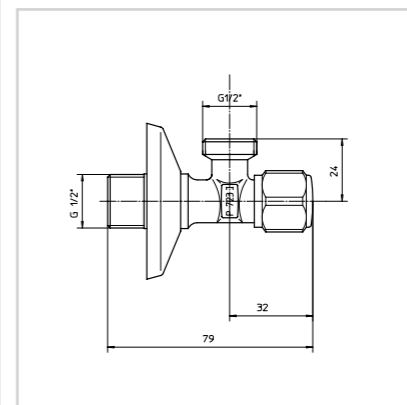

ΝΤΟΥΣ ΜΠΙΝΤΕ

Σετ ντους μπιντέ - Μεταλλικό

Προϊόν **Σετ ντους μπιντέ - Μεταλλικό** Κωδικός **B0597AA**

- Μεταλλικό ντους μπιντέ
- Μέγιστη ροή νερού 4 lt/min
- Χρωμέ πλαστικό στήριγμα τοίχου
- Μεταλλικό σπιδάλ 125 cm
- Χρωμέ

2 χρόνια
Εγγύηση

Εξοικονόμηση
νερού

- Το φίλτρο ροής 4 lt/min περιλαμβάνεται στη συσκευασία και εγκαθίσταται εύκολα ακολουθώντας τις οδηγίες.

Σετ ντους μπιντέ - Πλαστικό

Προϊόν **Σετ ντους μπιντέ - Πλαστικό** Κωδικός **B0595AA**

- Πλαστικό ντους μπιντέ
- Μέγιστη ροή νερού 7,6 lt/min
- Χρωμέ πλαστικό στήριγμα τοίχου
- Μεταλλικό σπιδάλ 125 cm
- Χρωμέ

2 χρόνια
Εγγύηση

Εξοικονόμηση
νερού

Σετ ντους μπιντέ - Πλαστικό

Προϊόν **Σετ ντους μπιντέ - Πλαστικό** Κωδικός **B0595AC**

- Πλαστικό ντους μπιντέ
- Μέγιστη ροή νερού 7,6 lt/min
- Λευκό πλαστικό στήριγμα τοίχου
- Μεταλλικό σπιδάλ 125 cm
- Λευκό

2 χρόνια
Εγγύηση

Εξοικονόμηση
νερού

Βαλβίδα σε σχήμα σταυρού

Προϊόν **Βαλβίδα σε σχήμα σταυρού** Κωδικός **A5179AA**

- Σε σχήμα σταυρού G1/2"
- Χρωμέ

2 χρόνια
Εγγύηση

Βαλβίδα απλή

Προϊόν **Βαλβίδα απλή** Κωδικός **Z8148AA**

- G1/2"
- Χρωμέ

2 χρόνια
Εγγύηση