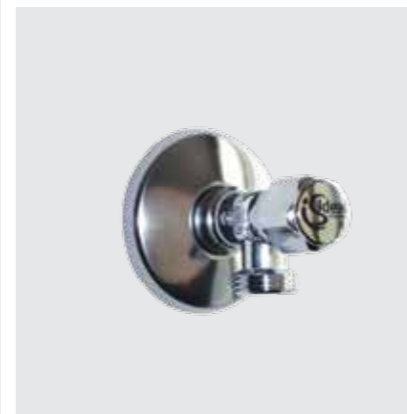

➤ Πλαστικό σύστημα ντους μπιντέ Idealspray με βαλβίδα σε σχήμα σταυρού, συνδυασμένο με λεκάνη χαμηλής πίεσης Connect και αξεσουάρ IOM.

➤ Εύκολη χρήση μόνο με το πάτημα της λαβής

ΥΨΗΛΗ ΠΟΙΟΤΗΤΑ

Όλα τα προϊόντα της σειράς Idealspray υποβάλλονται σε διεξοδικούς ελέγχους προκειμένου να εξασφαλίζεται απόδοση υψηλής ποιότητας και μακροχρόνια χρήση.

2 χρόνια
Εγγύηση

Εξοικονόμηση
νερού

Βαλβίδα σε σχήμα σταυρού

Προϊόν **Βαλβίδα σε σχήμα σταυρού** Κωδικός **A5179AA**

- Σε σχήμα σταυρού G1/2"
- Χρωμέ

2 χρόνια
Εγγύηση

Βαλβίδα απλή

Προϊόν **Βαλβίδα απλή** Κωδικός **Z8148AA**