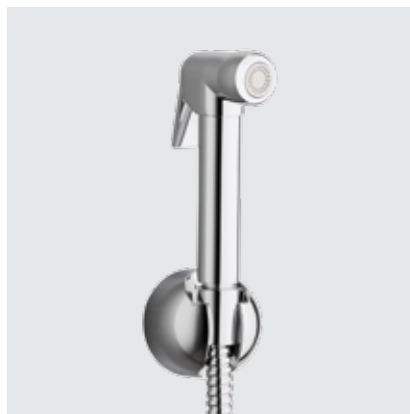

ΕΥΚΟΛΗ ΧΡΗΣΗ ΚΑΘΕ ΜΕΡΑ

Μεταλλικό σύστημα ντους μπιντέ Idealspray με βαλβίδα σε σχήμα σταυρού, συνδυασμένο με κρεμαστή λεκάνη Topic και εντοιχιζόμενο καζανάκι Eco W30 με χρωμέ πλακέτα διπλής λειτουργίας και χαρτοθήκη Softmood.

➤ Πλαστικό σύστημα ντους μπιντέ Idealspray με βαλβίδα σε σχήμα σταυρού, συνδυασμένο με λεκάνη χαμηλής πίεσης Connect και αξεσουάρ IOM.

➤ Εύκολη χρήση μόνο με το πάτημα της λαβής

ΥΨΗΛΗ ΠΟΙΟΤΗΤΑ

Όλα τα προϊόντα της σειράς Idealspray υποβάλλονται σε διεξοδικούς ελέγχους προκειμένου να εξασφαλίζεται απόδοση υψηλής ποιότητας και μακροχρόνια χρήση.

**ΜΕΙΩΣΤΕ ΤΟ ΛΟΓΑΡΙΑΣΜΟ ΤΟΥ ΝΕΡΟΥ
ΣΑΣ ΚΑΙ ΕΞΟΙΚΟΝΟΜΗΣΤΕ ΧΡΗΜΑΤΑ!**

Μεταλλικό Idealspray
Το εξάρτημα ελέγχου ροής 4 lt/min περιλαμβάνεται στη συσκευασία και πρέπει να τοποθετηθεί στο ντους μπιντέ

Πλαστικό Idealspray
Το ντους μπιντέ έχει ενσωματωμένη συσκευή ελέγχου ροής 7,6 lt/min

Προϊόν **Σετ ντους μπιντέ - Μεταλλικό** Κωδικός **B0597AA**

- Μεταλλικό ντους μπιντέ
- Μέγιστη ροή νερού 4 lt/min
- Χρωμέ πλαστικό στήριγμα τοίχου
- Μεταλλικό σπιδάλ 125 cm
- Χρωμέ

2 χρόνια
Εγγύηση

Εξοικονόμηση
νερού