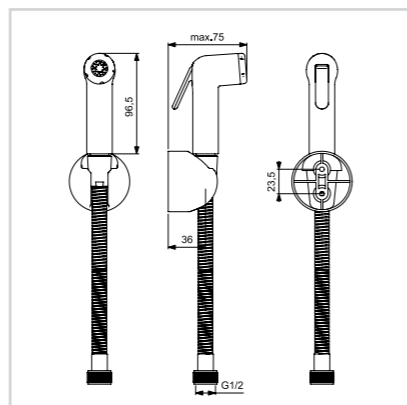

- Το φίλτρο ροής 4 lt/min περιλαμβάνεται στη συσκευασία και εγκαθίσταται εύκολα ακολουθώντας τις οδηγίες.

Σετ ντους μπιντέ - Πλαστικό

Προϊόν **Σετ ντους μπιντέ - Πλαστικό** Κωδικός **B0595AA**

- Πλαστικό ντους μπιντέ
- Μέγιστη ροή νερού 7,6 lt/min
- Χρωμέ πλαστικό στήριγμα τοίχου
- Μεταλλικό σπιδάλ 125 cm
- Χρωμέ

2 χρόνια
Εγγύηση

Εξοικονόμηση
νερού

Σετ ντους μπιντέ - Πλαστικό

Προϊόν **Σετ ντους μπιντέ - Πλαστικό** Κωδικός **B0595AC**

- Πλαστικό ντους μπιντέ
- Μέγιστη ροή νερού 7,6 lt/min
- Λευκό πλαστικό στήριγμα τοίχου
- Μεταλλικό σπιδάλ 125 cm
- Λευκό

2 χρόνια
Εγγύηση

Εξοικονόμηση
νερού

Βαλβίδα σε σχήμα σταυρού

Προϊόν **Βαλβίδα σε σχήμα σταυρού** Κωδικός **A5179AA**

- Σε σχήμα σταυρού G1/2"
- Χρωμέ

2 χρόνια
Εγγύηση

Βαλβίδα απλή

Προϊόν **Βαλβίδα απλή** Κωδικός **Z8148AA**