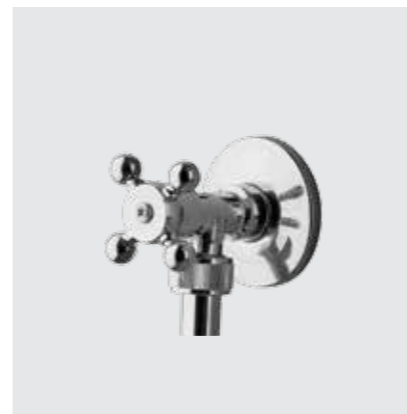

ΕΥΚΟΛΗ ΧΡΗΣΗ ΚΑΘΕ ΜΕΡΑ

Μεταλλικό σύστημα ντους μπιντέ Idealspray με βαλβίδα σε σχήμα σταυρού, συνδυασμένο με κρεμαστή λεκάνη Topic και εντοιχιζόμενο καζανάκι Eco W30 με χρωμέ πλακέτα διπλής λειτουργίας και χαρτοθήκη Softmood.

➤ Πλαστικό σύστημα ντους μπιντέ Idealspray με βαλβίδα σε σχήμα σταυρού, συνδυασμένο με λεκάνη χαμηλής πίεσης Connect και αξεσουάρ IOM.

➤ Εύκολη χρήση μόνο με το πάτημα της λαβής

ΥΨΗΛΗ ΠΟΙΟΤΗΤΑ

Όλα τα προϊόντα της σειράς Idealspray υποβάλλονται σε διεξοδικούς ελέγχους προκειμένου να εξασφαλίζεται απόδοση υψηλής ποιότητας και μακροχρόνια χρήση.

2 χρόνια
Εγγύηση

Εξοικονόμηση
νερού

Σετ ντους μπιντέ - Πλαστικό

Προϊόν **Σετ ντους μπιντέ - Πλαστικό** Κωδικός **B0595AC**

- Πλαστικό ντους μπιντέ
- Μέγιστη ροή νερού 7,6 lt/min
- Λευκό πλαστικό στήριγμα τοίχου
- Μεταλλικό σπιδάλ 125 cm
- Λευκό

2 χρόνια
Εγγύηση

Εξοικονόμηση
νερού

Βαλβίδα σε σχήμα σταυρού

Προϊόν **Βαλβίδα σε σχήμα σταυρού** Κωδικός **A5179AA**

- Σε σχήμα σταυρού G1/2"
- Χρωμέ

2 χρόνια
Εγγύηση

Βαλβίδα απλή

Προϊόν **Βαλβίδα απλή** Κωδικός **Z8148AA**