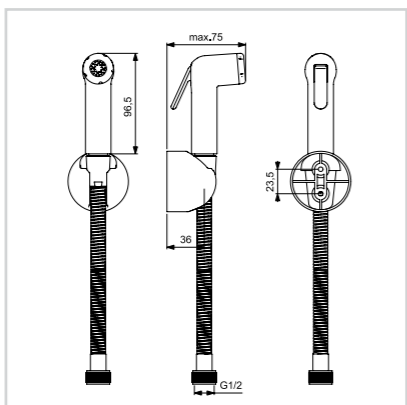

- Το φίλτρο ροής 4 lt/min περιλαμβάνεται στη συσκευασία και εγκαθίσταται εύκολα ακολουθώντας τις οδηγίες.

Σετ ντους μπιντέ - Πλαστικό

Προϊόν **Σετ ντους μπιντέ - Πλαστικό** Κωδικός **B0595AA**

- Πλαστικό ντους μπιντέ
- Μέγιστη ροή νερού 7,6 lt/min
- Χρωμέ πλαστικό στήριγμα τοίχου
- Μεταλλικό σπιδάλ 125 cm
- Χρωμέ

2 χρόνια
Εγγύηση

Εξοικονόμηση
νερού

Σετ ντους μπιντέ - Πλαστικό

Προϊόν **Σετ ντους μπιντέ - Πλαστικό** Κωδικός **B0595AC**

- Πλαστικό ντους μπιντέ
- Μέγιστη ροή νερού 7,6 lt/min
- Λευκό πλαστικό στήριγμα τοίχου
- Μεταλλικό σπιδάλ 125 cm
- Λευκό