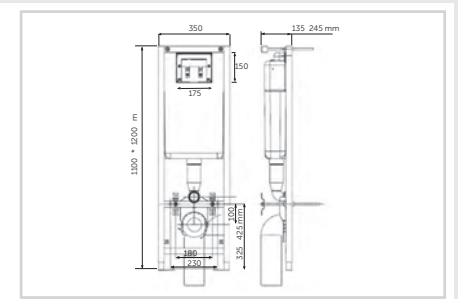

Εντοιχιζόμενο Καζανάκι 2 Λειτουργιών

Προϊόν	Κωδικός
Εντοιχιζόμενο καζανάκι 2 λειτουργιών με πλαίσιο στήριξης δαπέδου, χωρίς πλακέτα	W309567