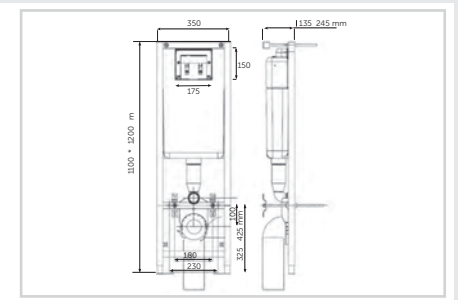

Εντοιχιζόμενο Καζανάκι 2 Λειτουργιών Pack

Προϊόν	Κωδικός
Εντοιχιζόμενο καζανάκι 2 λειτουργιών με πλαίσιο στήριξης δαπέδου & χρωμέ πλακέτα	W3089AA
Εντοιχιζόμενο καζανάκι 2 λειτουργιών με πλαίσιο στήριξης δαπέδου & χρωμέ ματ πλακέτα	W3089AD
Εντοιχιζόμενο καζανάκι 2 λειτουργιών με πλαίσιο στήριξης δαπέδου & λευκή πλακέτα	W3089AC