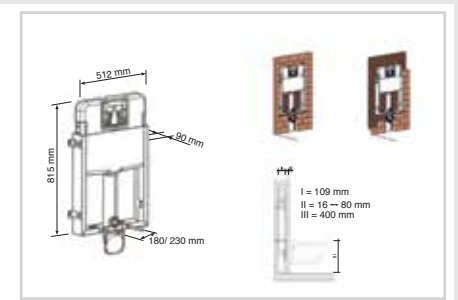

Εντοιχιζόμενο Καζανάκι 2 Λειτουργιών

Προϊόν	Κωδικός
Εντοιχιζόμενο καζανάκι 2 λειτουργιών με πλαίσιο στήριξης τοίχου, χωρίς πλακέτα	W309967