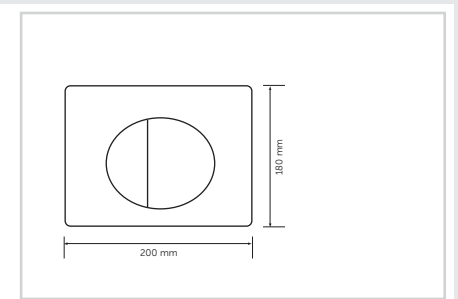

Πλακέτα 2 Λειτουργιών με ευθείες γραμμές

Προϊόν	Κωδικός
Χρωμέ πλακέτα 2 λειτουργιών	W3091AA
Ματ χρωμέ πλακέτα 2 λειτουργιών	W3091AD
Λευκή πλακέτα 2 λειτουργιών	W3091AC