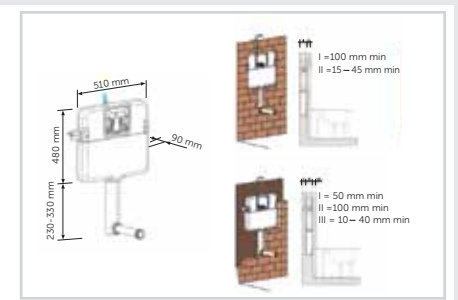

Εντοιχιζόμενο Καζανάκι 2 Λειτουργιών

Προϊόν	Κωδικός
Εντοιχιζόμενο καζανάκι 2 λειτουργιών χωρίς πλαίσιο & χωρίς πλακέτα	W370067