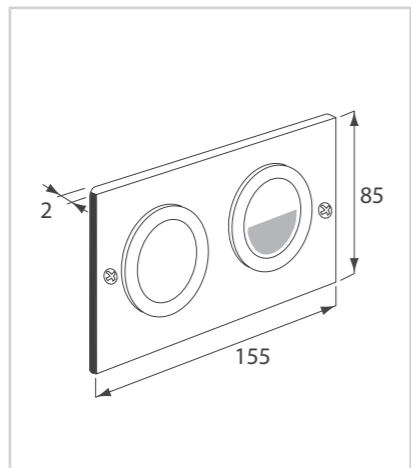

ΠΛΑΚΕΤΕΣ

METAL 2

Προϊόν	Κωδικός
Χρωμέ	C6618AA

ΠΝΕΥΜΑΤΙΚΕΣ ΠΛΑΚΕΤΕΣ

Πνευματική πλακέτα

Προϊόν	Κωδικός
Πνευματική πλακέτα για χρήση από απόσταση μεγαλύτερη των 16 cm	C6622AA

Ποδοβαλβίδα δαπέδου /
Ποδοβαλβίδα τοίχου

Προϊόν	Κωδικός
Ποδοβαλβίδα δαπέδου	C6623AA
Ποδοβαλβίδα τοίχου	C6624AA

ΣΕΤ ΣΥΝΔΕΣΗΣ

Πνευματικό σετ σύνδεσης

Προϊόν	Κωδικός
Πνευματικό σετ σύνδεσης καζανακίου με πλακέτες C6622AA/C6623AA/C6624AA	C6621NU

ΠΛΑΣΤΙΚΑ ΚΑΖΑΝΑΚΙΑ FARO

Faro 200

Προϊόν	Κωδικός
Faro 200	C661301

- Πλαστικό καζανάκι υψηλής – μέσης – χαμηλής τοποθέτησης με τηλεσκοπικό σωλήνα
- Συνολικό πάχος 145 mm
- Δυνατότητα διακοπής της ροής του νερού σε μέσο / χαμηλό επίπεδο πίεσης
- Σύμφωνα με την ευρωπαϊκή προδιαγραφή DIN 19542
- Βαλβίδα επίπλευσης (φλοτέρ) σύμφωνα με την ευρωπαϊκή προδιαγραφή ακουστικής τάξης INF

Faro 100

Προϊόν	Κωδικός
Faro 100	C661401

- Πλαστικό καζανάκι μέσης – χαμηλής τοποθέτησης με τηλεσκοπικό σωλήνα
- Συνολικό πάχος 130 mm
- Διακόπτης ροής νερού (Stop), για δυνατότητα εξοικονόμησης νερού
- Σύμφωνα με την ευρωπαϊκή προδιαγραφή DIN 19542
- Βαλβίδα επίπλευσης (φλοτέρ) σύμφωνα με την ευρωπαϊκή προδιαγραφή ακουστικής τάξης INF