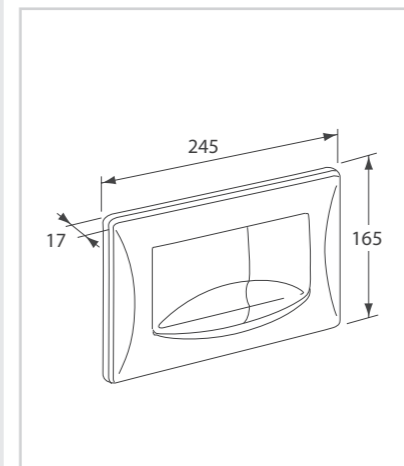

ΕΝΤΟΙΧΙΖΟΜΕΝΑ ΚΑΖΑΝΑΚΙΑ DECO

Εντοιχιζόμενο καζανάκι χωρίς πλαίσιο στήριξης

Προϊόν	Κωδικός
Εντοιχιζόμενο καζανάκι για εγκατάσταση σε τοίχο με μονό ή διπλό τούβλο / γυψοσανίδα	C661001

- Εντοιχιζόμενο καζανάκι 2 λειτουργιών (3-7,5 / 3-6Lt), χωρίς πλαίσιο στήριξης δαπέδου
- Συνολικό πάχος 80 mm
- Βαλβίδα επίπλευσης (φλοτέρ) σύμφωνη με την ευρωπαϊκή προδιαγραφή ακουστικής τάξης INF
- Σύμφωνο με την ευρωπαϊκή προδιαγραφή DIN 19542
- Διάμετρος σωλήνα Ø 80

Εντοιχιζόμενο καζανάκι με πλαίσιο στήριξης τοίχου

Προϊόν	Κωδικός
Εντοιχιζόμενο καζανάκι για εγκατάσταση σε τοίχο με μονό τούβλο	C6611AA

- Εντοιχιζόμενο καζανάκι 2 λειτουργιών (3-7,5 / 3-6Lt), με πλαίσιο στήριξης
- Συνολικό πάχος 80 mm
- Πλαίσιο στήριξης γαλβανιζέ
- Βαλβίδα 'Stop'G ½ ίντσας
- Διάμετρος σωλήνα εξόδου Ø 90 (μείωση επιβάρυνσης)
- Υλικά στερέωσης
- Θήκη εισόδου/εξόδου σύνδεσης δίσκου

Εντοιχιζόμενο καζανάκι με πλαίσιο στήριξης δαπέδου

Προϊόν	Κωδικός
Εντοιχιζόμενο καζανάκι για εγκατάσταση σε τοίχο με μονό ή διπλό τούβλο / γυψοσανίδα	C6612AA

- Εντοιχιζόμενο καζανάκι 2 λειτουργιών (3-7,5 / 3-6Lt), χωρίς πλαίσιο στήριξης δαπέδου
- Σωληνοειδές πλαίσιο στήριξης γαλβανιζέ
- Βαλβίδα 'Stop'G ½ ίντσας
- Διάμετρος σωλήνα εξόδου Ø 90
- Υλικά στερέωσης
- Θήκη εισόδου / εξόδου σύνδεσης δίσκου
- Ρυθμιζόμενα στηρίγματα για τοποθέτηση στον τοίχο 120/170 mm

ΠΛΑΚΕΤΕΣ

SLIM

Προϊόν	Κωδικός
Μαύρο	C6616G4
Χρωμέ	C6616AA

BETTER 2

Προϊόν	Κωδικός
Άσπρο	C661501
Χρωμέ	C6615AA

RIA

Προϊόν	Κωδικός
Χρωμέ	C6617AA