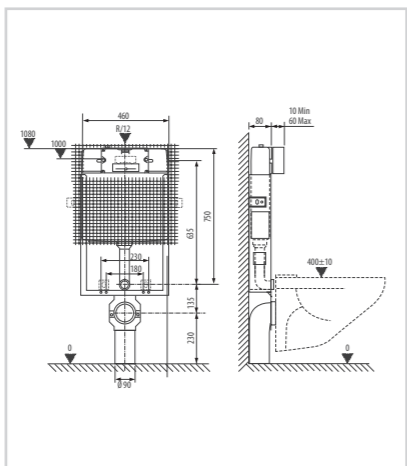

Εντοιχιζόμενο καζανάκι με πλαίσιο στήριξης τοίχου

Προϊόν	Κωδικός
Εντοιχιζόμενο καζανάκι για εγκατάσταση σε τοίχο με μονό τούβλο	C6611AA

- Εντοιχιζόμενο καζανάκι 2 λειτουργιών (3-7,5 / 3-6Lt), με πλαίσιο στήριξης
- Συνολικό πάχος 80 mm
- Πλαίσιο στήριξης γαλβανιζέ
- Βαλβίδα 'Stop'G ½ ίντσας
- Διάμετρος σωλήνα εξόδου Ø 90 (μείωση επιβάρυνσης)
- Υλικά στερέωσης
- Θήκη εισόδου/εξόδου σύνδεσης δίσκου