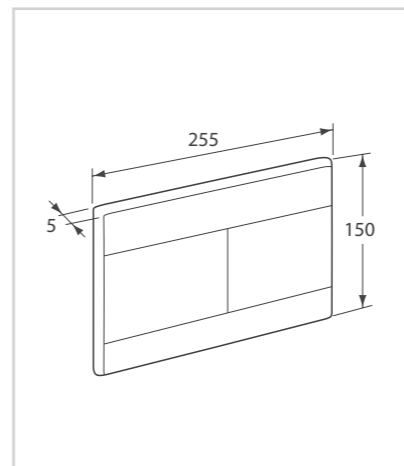

ΕΝΤΟΙΧΙΖΟΜΕΝΑ ΚΑΖΑΝΑΚΙΑ DECO

Εντοιχιζόμενο καζανάκι χωρίς πλαίσιο στήριξης

Προϊόν	Κωδικός
Εντοιχιζόμενο καζανάκι για εγκατάσταση σε τοίχο με μονό ή διπλό τούβλο / γυψοσανίδα	C661001

- Εντοιχιζόμενο καζανάκι 2 λειτουργιών (3-7,5 / 3-6Lt), χωρίς πλαίσιο στήριξης δαπέδου
- Συνολικό πάχος 80 mm
- Βαλβίδα επίπλευσης (φλοτέρ) σύμφωνη με την ευρωπαϊκή προδιαγραφή ακουστικής τάξης INF
- Σύμφωνο με την ευρωπαϊκή προδιαγραφή DIN 19542
- Διάμετρος σωλήνα Ø 80

Εντοιχιζόμενο καζανάκι με πλαίσιο στήριξης τοίχου

Προϊόν	Κωδικός
Εντοιχιζόμενο καζανάκι για εγκατάσταση σε τοίχο με μονό τούβλο	C6611AA

- Εντοιχιζόμενο καζανάκι 2 λειτουργιών (3-7,5 / 3-6Lt), με πλαίσιο στήριξης
- Συνολικό πάχος 80 mm
- Πλαίσιο στήριξης γαλβανιζέ
- Βαλβίδα 'Stop'G ½ ίντσας
- Διάμετρος σωλήνα εξόδου Ø 90 (μείωση επιβάρυνσης)
- Υλικά στερέωσης
- Θήκη εισόδου/εξόδου σύνδεσης δίσκου

Εντοιχιζόμενο καζανάκι με πλαίσιο στήριξης δαπέδου

Προϊόν	Κωδικός
Εντοιχιζόμενο καζανάκι για εγκατάσταση σε τοίχο με μονό ή διπλό τούβλο / γυψοσανίδα	C6612AA

- Εντοιχιζόμενο καζανάκι 2 λειτουργιών (3-7,5 / 3-6Lt), χωρίς πλαίσιο στήριξης δαπέδου
- Σωληνοειδές πλαίσιο στήριξης γαλβανιζέ
- Βαλβίδα 'Stop'G ½ ίντσας
- Διάμετρος σωλήνα εξόδου Ø 90
- Υλικά στερέωσης
- Θήκη εισόδου / εξόδου σύνδεσης δίσκου
- Ρυθμιζόμενα στηρίγματα για τοποθέτηση στον τοίχο 120/170 mm

ΠΛΑΚΕΤΕΣ

SLIM

Προϊόν	Κωδικός
Μαύρο	C6616G4
Χρωμέ	C6616AA

BETTER 2

Προϊόν	Κωδικός
Άσπρο	C661501
Χρωμέ	C6615AA

RIA

Προϊόν	Κωδικός
Χρωμέ	C6617AA