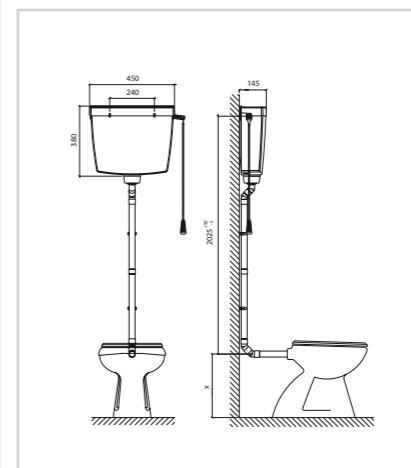

ΣΕΤ ΣΥΝΔΕΣΗΣ

Πνευματικό σετ σύνδεσης

Προϊόν	Κωδικός
Πνευματικό σετ σύνδεσης καζανακίου με πλακέτες C6622AA/C6623AA/C6624AA	C6621NU

ΠΛΑΣΤΙΚΑ ΚΑΖΑΝΑΚΙΑ FARO

Faro 200

Προϊόν	Κωδικός
Faro 200	C661301

- Πλαστικό καζανάκι υψηλής – μέσης – χαμηλής τοποθέτησης με τηλεσκοπικό σωλήνα
- Συνολικό πάχος 145 mm
- Δυνατότητα διακοπής της ροής του νερού σε μέσο / χαμηλό επίπεδο πίεσης
- Σύμφωνα με την ευρωπαϊκή προδιαγραφή DIN 19542
- Βαλβίδα επίπλευσης (φλοτέρ) σύμφωνα με την ευρωπαϊκή προδιαγραφή ακουστικής τάξης INF

Faro 100

Προϊόν	Κωδικός
Faro 100	C661401

- Πλαστικό καζανάκι μέσης – χαμηλής τοποθέτησης με τηλεσκοπικό σωλήνα
- Συνολικό πάχος 130 mm
- Διακόπτης ροής νερού (Stop), για δυνατότητα εξοικονόμησης νερού
- Σύμφωνα με την ευρωπαϊκή προδιαγραφή DIN 19542
- Βαλβίδα επίπλευσης (φλοτέρ) σύμφωνα με την ευρωπαϊκή προδιαγραφή ακουστικής τάξης INF