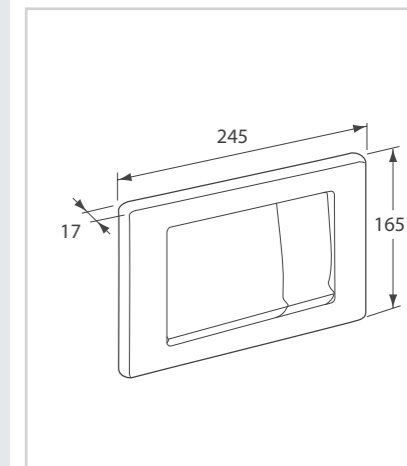

ΕΝΤΟΙΧΙΖΟΜΕΝΑ ΚΑΖΑΝΑΚΙΑ DECO

Εντοιχιζόμενο καζανάκι χωρίς πλαίσιο στήριξης

Προϊόν	Κωδικός
Εντοιχιζόμενο καζανάκι για εγκατάσταση σε τοίχο με μονό ή διπλό τούβλο / γυψοσανίδα	C661001

- Εντοιχιζόμενο καζανάκι 2 λειτουργιών (3-7,5 / 3-6Lt), χωρίς πλαίσιο στήριξης δαπέδου
- Συνολικό πάχος 80 mm
- Βαλβίδα επίπλευσης (φλοτέρ) σύμφωνη με την ευρωπαϊκή προδιαγραφή ακουστικής τάξης INF
- Σύμφωνο με την ευρωπαϊκή προδιαγραφή DIN 19542
- Διάμετρος σωλήνα Ø 80

Εντοιχιζόμενο καζανάκι με πλαίσιο στήριξης τοίχου

Προϊόν	Κωδικός
Εντοιχιζόμενο καζανάκι για εγκατάσταση σε τοίχο με μονό τούβλο	C6611AA

- Εντοιχιζόμενο καζανάκι 2 λειτουργιών (3-7,5 / 3-6Lt), με πλαίσιο στήριξης
- Συνολικό πάχος 80 mm
- Πλαίσιο στήριξης γαλβανιζέ
- Βαλβίδα 'Stop'G ½ ίντσας
- Διάμετρος σωλήνα εξόδου Ø 90 (μείωση επιβάρυνσης)
- Υλικά στερέωσης
- Θήκη εισόδου/εξόδου σύνδεσης δίσκου

Εντοιχιζόμενο καζανάκι με πλαίσιο στήριξης δαπέδου

Προϊόν	Κωδικός
Εντοιχιζόμενο καζανάκι για εγκατάσταση σε τοίχο με μονό ή διπλό τούβλο / γυψοσανίδα	C6612AA

- Εντοιχιζόμενο καζανάκι 2 λειτουργιών (3-7,5 / 3-6Lt), χωρίς πλαίσιο στήριξης δαπέδου
- Σωληνοειδές πλαίσιο στήριξης γαλβανιζέ
- Βαλβίδα 'Stop'G ½ ίντσας
- Διάμετρος σωλήνα εξόδου Ø 90
- Υλικά στερέωσης
- Θήκη εισόδου / εξόδου σύνδεσης δίσκου
- Ρυθμιζόμενα στηρίγματα για τοποθέτηση στον τοίχο 120/170 mm

ΠΛΑΚΕΤΕΣ

SLIM

Προϊόν	Κωδικός
Μαύρο	C6616G4
Χρωμέ	C6616AA

BETTER 2

Προϊόν	Κωδικός
Άσπρο	C661501
Χρωμέ	C6615AA

RIA

Προϊόν	Κωδικός
Χρωμέ	C6617AA