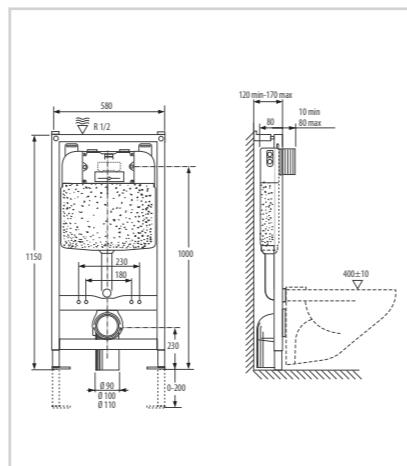

ΕΝΤΟΙΧΙΖΟΜΕΝΑ ΚΑΖΑΝΑΚΙΑ DECO

Εντοιχιζόμενο καζανάκι χωρίς πλαίσιο στήριξης

Προϊόν	Κωδικός
Εντοιχιζόμενο καζανάκι για εγκατάσταση σε τοίχο με μονό ή διπλό τούβλο / γυψοσανίδα	C661001

- Εντοιχιζόμενο καζανάκι 2 λειτουργιών (3-7,5 / 3-6Lt), χωρίς πλαίσιο στήριξης δαπέδου
- Συνολικό πάχος 80 mm
- Βαλβίδα επίπλευσης (φλοτέρ) σύμφωνη με την ευρωπαϊκή προδιαγραφή ακουστικής τάξης INF
- Σύμφωνο με την ευρωπαϊκή προδιαγραφή DIN 19542
- Διάμετρος σωλήνα Ø 80

Εντοιχιζόμενο καζανάκι με πλαίσιο στήριξης τοίχου

Προϊόν	Κωδικός
Εντοιχιζόμενο καζανάκι για εγκατάσταση σε τοίχο με μονό τούβλο	C6611AA

- Εντοιχιζόμενο καζανάκι 2 λειτουργιών (3-7,5 / 3-6Lt), με πλαίσιο στήριξης
- Συνολικό πάχος 80 mm
- Πλαίσιο στήριξης γαλβανιζέ
- Βαλβίδα 'Stop'G ½ ίντσας
- Διάμετρος σωλήνα εξόδου Ø 90 (μείωση επιβάρυνσης)
- Υλικά στερέωσης
- Θήκη εισόδου/εξόδου σύνδεσης δίσκου

Εντοιχιζόμενο καζανάκι με πλαίσιο στήριξης δαπέδου

Προϊόν	Κωδικός
Εντοιχιζόμενο καζανάκι για εγκατάσταση σε τοίχο με μονό ή διπλό τούβλο / γυψοσανίδα	C6612AA

- Εντοιχιζόμενο καζανάκι 2 λειτουργιών (3-7,5 / 3-6Lt), χωρίς πλαίσιο στήριξης δαπέδου
- Σωληνοειδές πλαίσιο στήριξης γαλβανιζέ
- Βαλβίδα 'Stop'G ½ ίντσας
- Διάμετρος σωλήνα εξόδου Ø 90
- Υλικά στερέωσης
- Θήκη εισόδου / εξόδου σύνδεσης δίσκου
- Ρυθμιζόμενα στηρίγματα για τοποθέτηση στον τοίχο 120/170 mm

ΠΛΑΚΕΤΕΣ

SLIM

Προϊόν	Κωδικός
Μαύρο	C6616G4
Χρωμέ	C6616AA

BETTER 2

Προϊόν	Κωδικός
Άσπρο	C661501
Χρωμέ	C6615AA

RIA

Προϊόν	Κωδικός
Χρωμέ	C6617AA