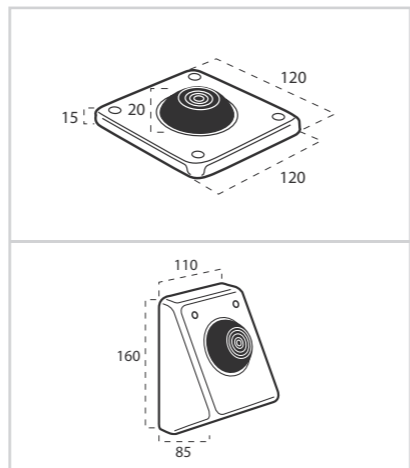

METAL 2

Προϊόν	Κωδικός
Χρωμέ	C6618AA

ΠΝΕΥΜΑΤΙΚΕΣ ΠΛΑΚΕΤΕΣ

Πνευματική πλακέτα

Προϊόν	Κωδικός
Πνευματική πλακέτα για χρήση από απόσταση μεγαλύτερη των 16 cm	C6622AA

Ποδοβαλβίδα δαπέδου /
Ποδοβαλβίδα τοίχου

Προϊόν	Κωδικός
Ποδοβαλβίδα δαπέδου	C6623AA
Ποδοβαλβίδα τοίχου	C6624AA

ΣΕΤ ΣΥΝΔΕΣΗΣ

Πνευματικό σετ σύνδεσης

Προϊόν	Κωδικός
Πνευματικό σετ σύνδεσης καζανακίου με πλακέτες C6622AA/C6623AA/C6624AA	C6621NU

ΠΛΑΣΤΙΚΑ ΚΑΖΑΝΑΚΙΑ FARO

Faro 200

Προϊόν	Κωδικός
Faro 200	C661301

- Πλαστικό καζανάκι υψηλής – μέσης – χαμηλής τοποθέτησης με τηλεσκοπικό σωλήνα
- Συνολικό πάχος 145 mm
- Δυνατότητα διακοπής της ροής του νερού σε μέσο / χαμηλό επίπεδο πίεσης
- Σύμφωνα με την ευρωπαϊκή προδιαγραφή DIN 19542
- Βαλβίδα επίπλευσης (φλοτέρ) σύμφωνα με την ευρωπαϊκή προδιαγραφή ακουστικής τάξης INF