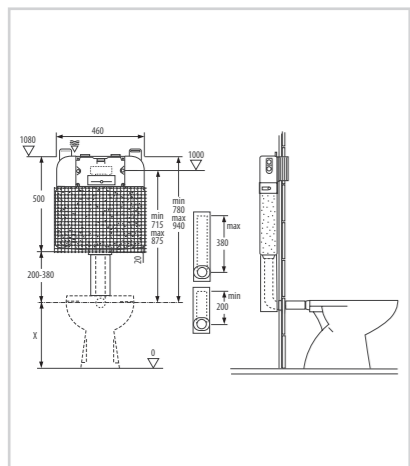

ΤΙ ΚΕΡΔΙΖΕΤΕ ΑΠΟ ΤΑ ΕΝΤΟΙΧΙΖΟΜΕΝΑ ΚΑΖΑΝΑΚΙΑ DECO

- Πολύ εύκολη πρόσβαση στα εσωτερικά μέρη του μηχανισμού, για εύκολη και γρήγορη συντήρηση
- Πολύ μικρό πάχος (8 cm) για ευελιξία στην εγκατάσταση, ακόμα και σε πολύ λεπτούς τοίχους
- Εύκολη αλλαγή της ποσότητας ροής νερού (3-7,5 / 3-6Lt) στο καζανάκι, με μια μόνο απλή ρύθμιση
- Εργονομικός σχεδιασμός της βαλβίδας (Stop), για εύκολη και γρήγορη σύνδεση με τον εύκαμπτο σωλήνα παροχής νερού, πριν τοποθετηθεί στο καζανάκι
- Πρωτοποριακό σύστημα σύνδεσης του καζανακιού με τη λεκάνη μέσω ενός ρυθμιζόμενου σωλήνα, για διόρθωση τυχόν ατελιών στην εγκατάσταση
- Προηγμένο σύστημα ρύθμισης της θέσης της πλακέτας (0-160 mm)
- Με εσωτερική επένδυση προστασίας κατά της συμπύκνωσης
- Εγγύηση 2 χρόνια

ΕΝΤΟΙΧΙΖΟΜΕΝΑ ΚΑΖΑΝΑΚΙΑ DECO

Εντοιχιζόμενο καζανάκι χωρίς πλαίσιο στήριξης

Προϊόν	Κωδικός
Εντοιχιζόμενο καζανάκι για εγκατάσταση σε τοίχο με μονό ή διπλό τούβλο / γυψοσανίδα	C661001

- Εντοιχιζόμενο καζανάκι 2 λειτουργιών (3-7,5 / 3-6Lt), χωρίς πλαίσιο στήριξης δαπέδου
- Συνολικό πάχος 80 mm
- Βαλβίδα επίπλευσης (φλοτέρ) σύμφωνη με την ευρωπαϊκή προδιαγραφή ακουστικής τάξης INF
- Σύμφωνο με την ευρωπαϊκή προδιαγραφή DIN 19542
- Διάμετρος σωλήνα Ø 80

Εντοιχιζόμενο καζανάκι με πλαίσιο στήριξης τοίχου

Προϊόν	Κωδικός
Εντοιχιζόμενο καζανάκι για εγκατάσταση σε τοίχο με μονό τούβλο	C6611AA

- Εντοιχιζόμενο καζανάκι 2 λειτουργιών (3-7,5 / 3-6Lt), με πλαίσιο στήριξης
- Συνολικό πάχος 80 mm
- Πλαίσιο στήριξης γαλβανιζέ
- Βαλβίδα 'Stop'G ½ ίντσας
- Διάμετρος σωλήνα εξόδου Ø 90 (μείωση επιβάρυνσης)
- Υλικά στερέωσης
- Θήκη εισόδου/εξόδου σύνδεσης δίσκου