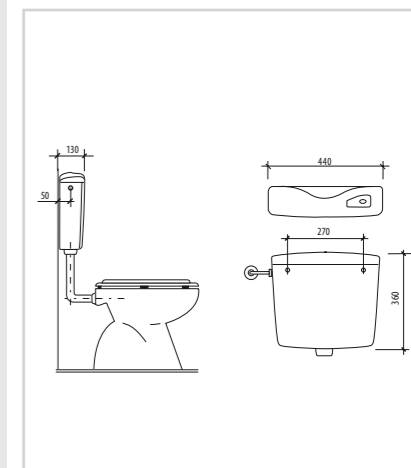

ΣΕΤ ΣΥΝΔΕΣΗΣ

Πνευματικό σετ σύνδεσης

Προϊόν	Κωδικός
Πνευματικό σετ σύνδεσης καζανακίου με πλακέτες C6622AA/C6623AA/C6624AA	C6621NU

ΠΛΑΣΤΙΚΑ ΚΑΖΑΝΑΚΙΑ FARO

Faro 200

Προϊόν	Κωδικός
Faro 200	C661301

- Πλαστικό καζανάκι υψηλής – μέσης – χαμηλής τοποθέτησης με τηλεσκοπικό σωλήνα
- Συνολικό πάχος 145 mm
- Δυνατότητα διακοπής της ροής του νερού σε μέσο / χαμηλό επίπεδο πίεσης
- Σύμφωνα με την ευρωπαϊκή προδιαγραφή DIN 19542
- Βαλβίδα επίπλευσης (φλοτέρ) σύμφωνα με την ευρωπαϊκή προδιαγραφή ακουστικής τάξης INF

Faro 100

Προϊόν	Κωδικός
Faro 100	C661401

- Πλαστικό καζανάκι μέσης – χαμηλής τοποθέτησης με τηλεσκοπικό σωλήνα
- Συνολικό πάχος 130 mm
- Διακόπτης ροής νερού (Stop), για δυνατότητα εξοικονόμησης νερού
- Σύμφωνα με την ευρωπαϊκή προδιαγραφή DIN 19542
- Βαλβίδα επίπλευσης (φλοτέρ) σύμφωνα με την ευρωπαϊκή προδιαγραφή ακουστικής τάξης INF