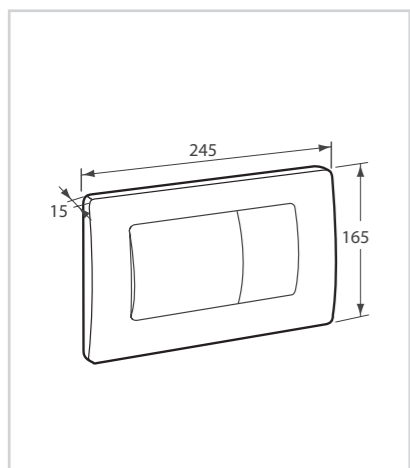

ΠΛΑΚΕΤΕΣ

METAL 2

Προϊόν	Κωδικός
Χρωμέ	C6618AA

ΠΝΕΥΜΑΤΙΚΕΣ ΠΛΑΚΕΤΕΣ

Πνευματική πλακέτα

Προϊόν	Κωδικός
Πνευματική πλακέτα για χρήση από απόσταση μεγαλύτερη των 16 cm	C6622AA

Ποδοβαλβίδα δαπέδου /
Ποδοβαλβίδα τοίχου

Προϊόν	Κωδικός
Ποδοβαλβίδα δαπέδου	C6623AA
Ποδοβαλβίδα τοίχου	C6624AA

ΣΕΤ ΣΥΝΔΕΣΗΣ

Πνευματικό σετ σύνδεσης

Προϊόν	Κωδικός
Πνευματικό σετ σύνδεσης καζανακίου με πλακέτες C6622AA/C6623AA/C6624AA	C6621NU

ΠΛΑΣΤΙΚΑ ΚΑΖΑΝΑΚΙΑ FARO

Faro 200

Προϊόν	Κωδικός
Faro 200	C661301

- Πλαστικό καζανάκι υψηλής – μέσης – χαμηλής τοποθέτησης με τηλεσκοπικό σωλήνα
- Συνολικό πάχος 145 mm
- Δυνατότητα διακοπής της ροής του νερού σε μέσο / χαμηλό επίπεδο πίεσης
- Σύμφωνα με την ευρωπαϊκή προδιαγραφή DIN 19542
- Βαλβίδα επίπλευσης (φλοτέρ) σύμφωνα με την ευρωπαϊκή προδιαγραφή ακουστικής τάξης INF

Faro 100

Προϊόν	Κωδικός
Faro 100	C661401

- Πλαστικό καζανάκι μέσης – χαμηλής τοποθέτησης με τηλεσκοπικό σωλήνα
- Συνολικό πάχος 130 mm
- Διακόπτης ροής νερού (Stop), για δυνατότητα εξοικονόμησης νερού
- Σύμφωνα με την ευρωπαϊκή προδιαγραφή DIN 19542
- Βαλβίδα επίπλευσης (φλοτέρ) σύμφωνα με την ευρωπαϊκή προδιαγραφή ακουστικής τάξης INF